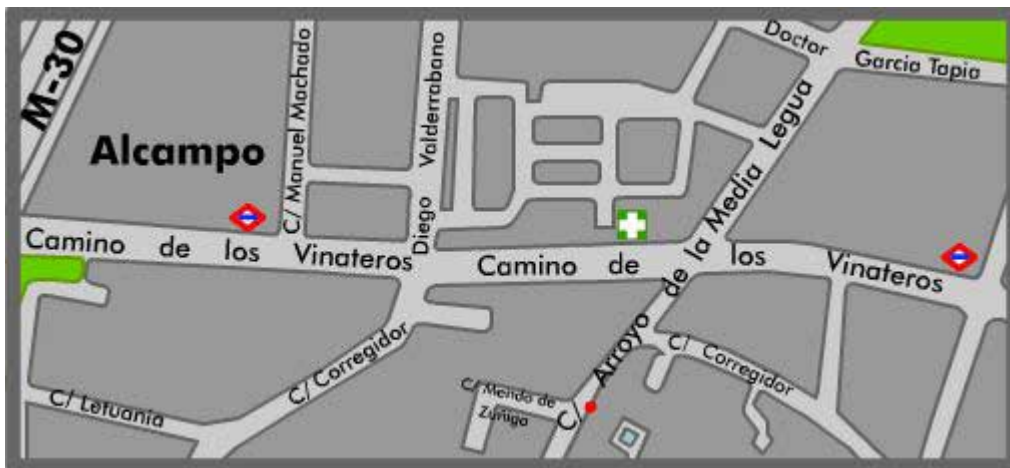

CORREDURÍA DE SEGUROS GUTYSA, S.L.

Puede encontrarnos en:

Arroyo de la Media Legua, 46. 28030, Madrid.

O llámanos al: 91 333 91 30